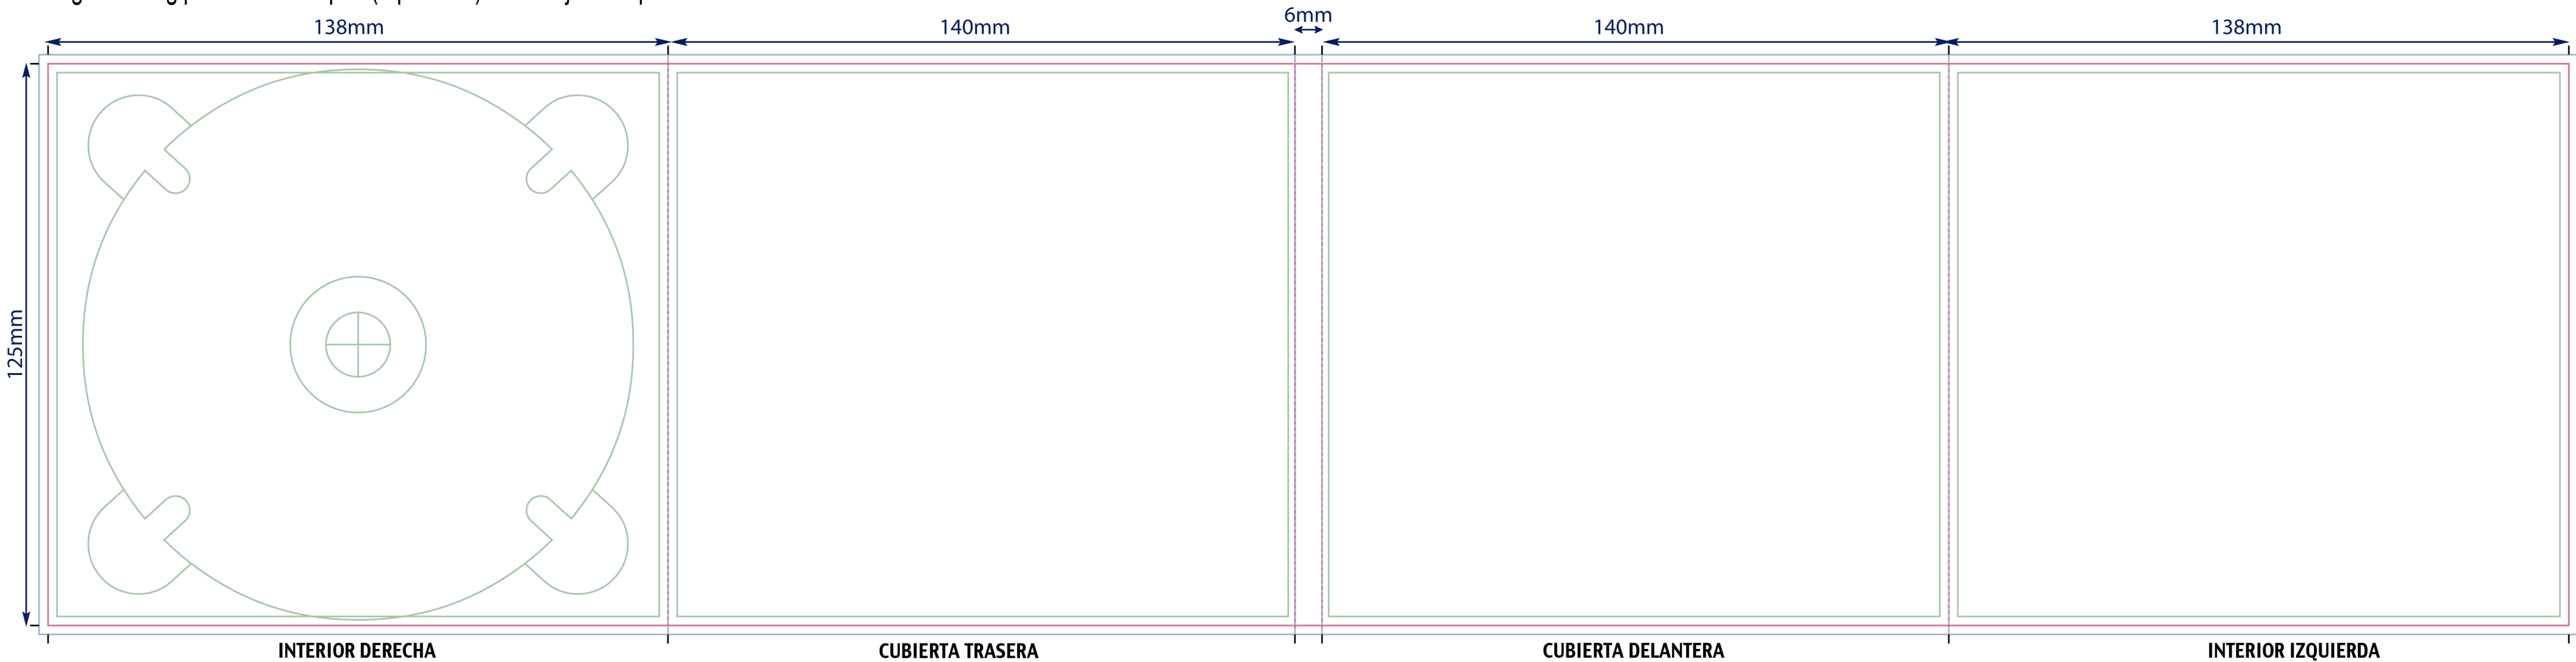

Logikart - Digipack de 2 cuerpos (4 paneles) - Bandeja transparente

Línea roja - Marca de corte Línea verde - Zona impresa Línea azul - Marca de sangre